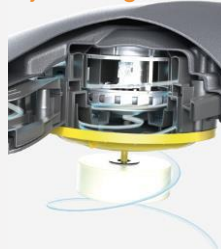

Byggt för att hålla, i vårt nyskapande laboratorie i Schweiz

Ojämförlig kraft, tyst i drift

TASKI ULTIMAXX -serien inkluderar som standard den patenterade "TASKI whisper" teknologin. Detta unika system för luftflöde garanterar optimal sugfunktion och effektiv ljudabsorbtion. Med vår unika luftflödesteknologi blir driften extremt tyst, endast 63db(A) med maskinen i eco-läget endast 60db(A). Kan även utrustas med HEPA-filter.