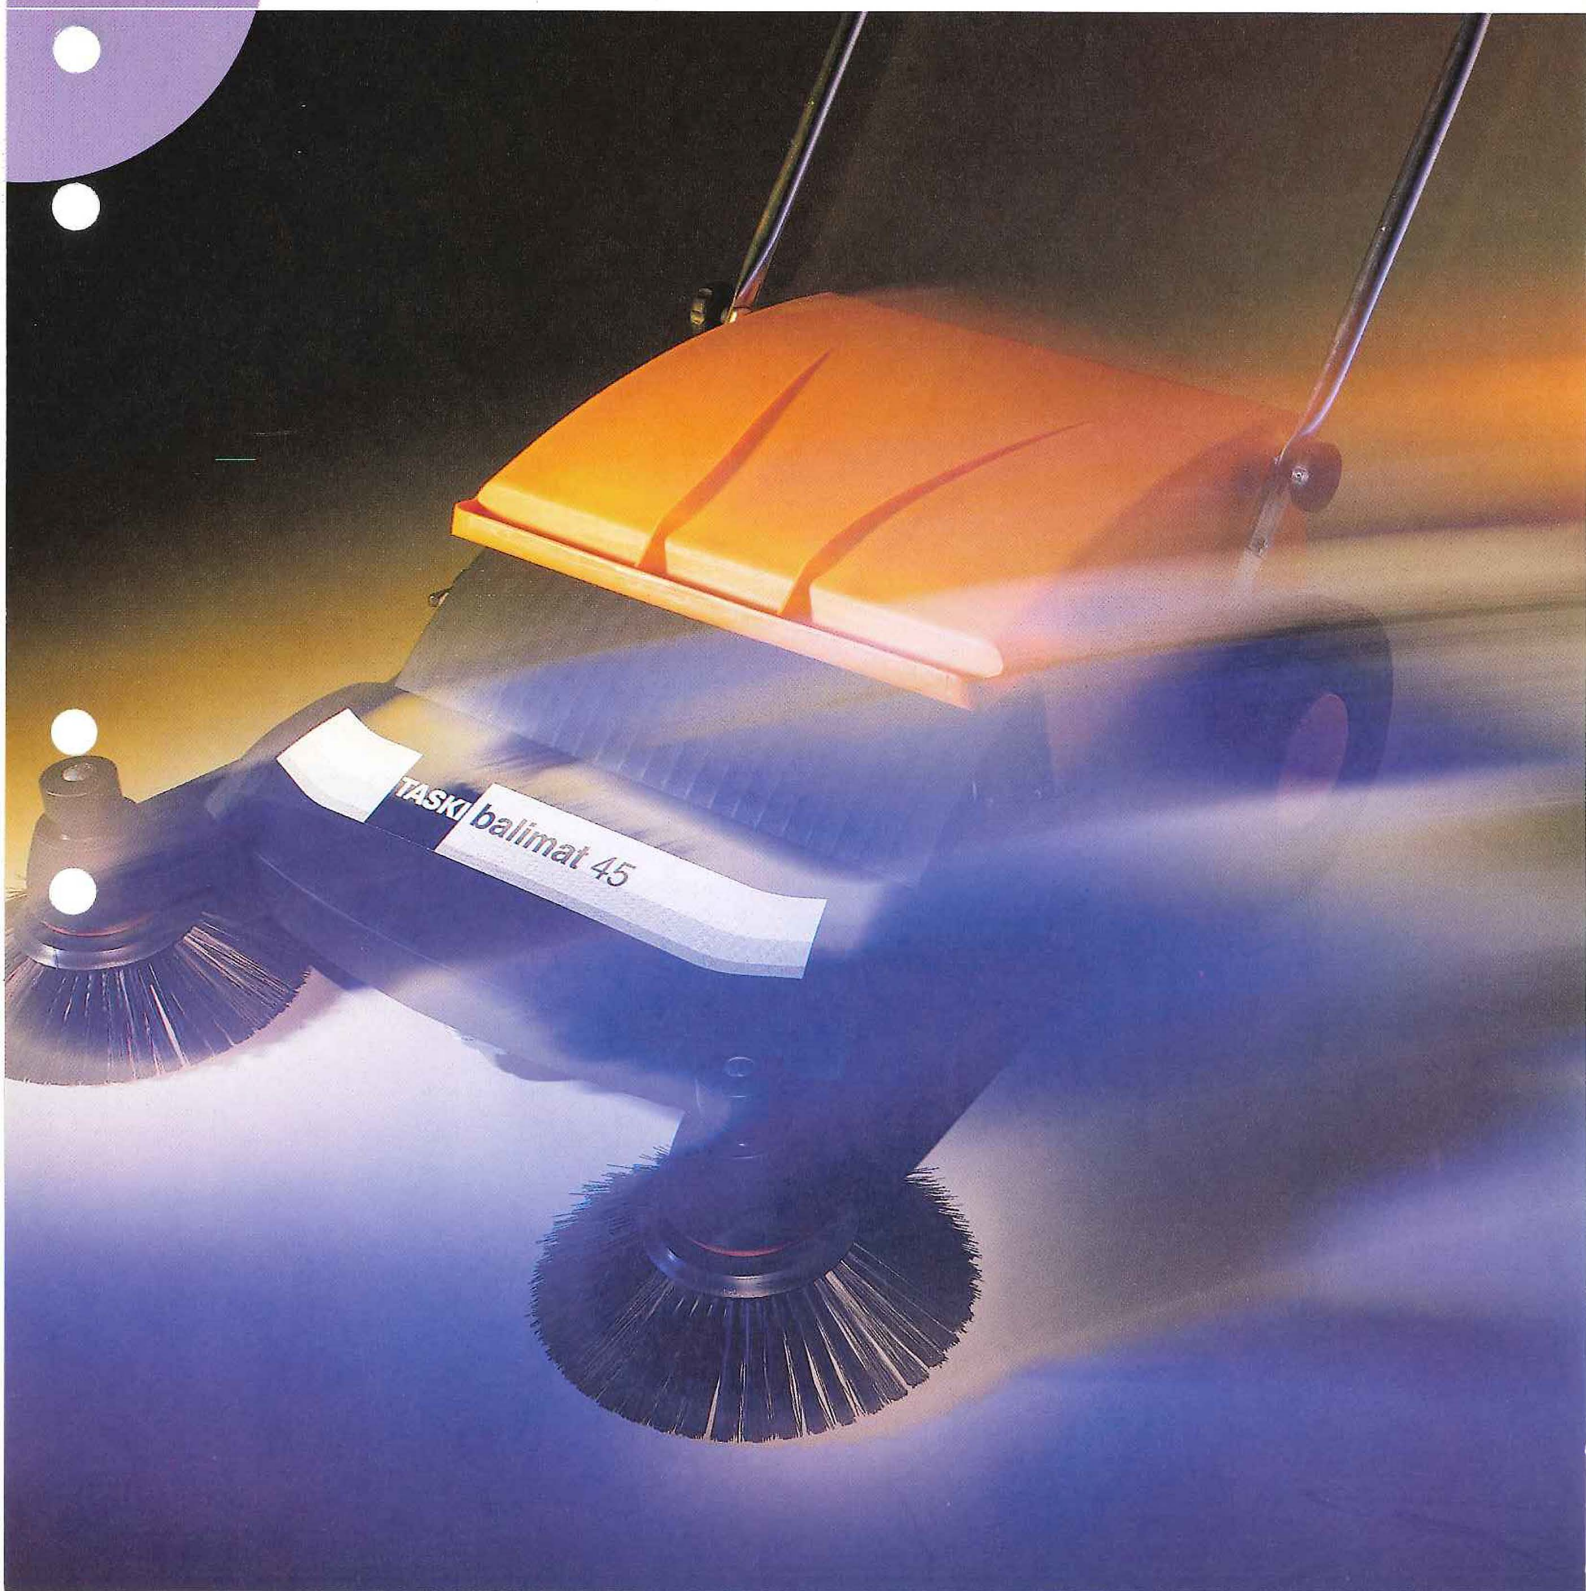

# TASKI balimat 45

Det smarta sättet att sopa

TASK! balimat 45 sopmaskin stadar upp till fem ganger snabbare an en vanlig kvast. TASK! balimat 45 ar fardig att anvanda vid leverans och ger ett utmarkt stadresultat pa alla harda golv bade inne och ute. TASKI balimat 45 klarar av att sopa upp till 1000 m<sup>2</sup> per timme.

Enkelt monterad sop for snabb och enkel avfallshantering.

Maskinens laga vikt och stora hjul gor den latt att manovrera och underlattar stadningen. Dubbelsidiga borstar nar aven till horn och kanter och sopar fram smuts (damm sand, lov och papper) till de stora cylinderborstar. De tva cylindriska borstarna sopar sedan allt smuts och avfall vidare till sopbehallaren.

For att uppnå bästa stadresultat ar bade sidoborstarna och de stora cylindriska borstarna justerbara i hojddled.

Sidoborstarna byts snabbt och enkelt utan att nagra verktyg behövs.

Kompakt design och hopfallbart handtag forendrar forvaringen.