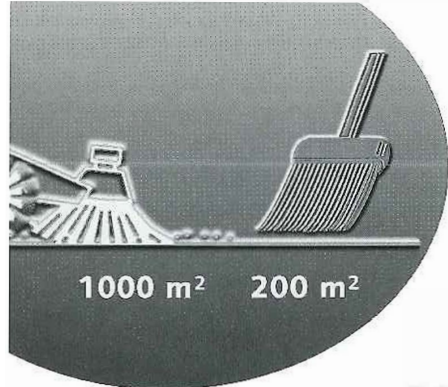

# TASKI balimat 45

Det smarta sättet att sopa

TASK! balimat 45 sopmaskin stadar upp till fem ganger snabbare an en vanlig kvast. TASK! balimat 45 ar fardig att anvanda vid leverans och ger ett utmarkt stadresultat pa alla harda golv bade inne och ute. TASKI balimat 45 klarar av att sopa upp till 1000 m<sup>2</sup> per timme.

Enkelt monterad sop for snabb och enkel avfallshantering.

Maskinens laga vikt och stora hjul gor den latt att manovrera och underlattar stadningen. Dubbelsidiga borstar nar aven till horn och kanter och sopar fram smuts (damm sand, lov och papper) till de stora cylinderborstar. De tva cylindriska borstarna sopar sedan allt smuts och avfall vidare till sopbehallaren.

For att uppnå bästa stadresultat ar bade sidoborstarna och de stora cylindriska borstarna justerbara i hojddled.

Sidoborstarna byts snabbt och enkelt utan att nagra verktyg behövs.

Kompakt design och hopfallbart handtag forendrar forvaringen.

#### Teknisk data

Arbetsbredd utan sidoborstar	470 mm
Arbetsbredd med en sidoborste	650 mm
Arbetsbredd med tva sidoborstar	800 mm
kapacitet	2500 m <sup>3</sup> /tim
Praktisk kapacitet	1000 m <sup>2</sup> /tim
Sopbehallarens rymd	40 lit
Vikt	13 kg
Dimensioner	langd 800mm bredd 660mm hojd (exkl styrhandtag) 330mm