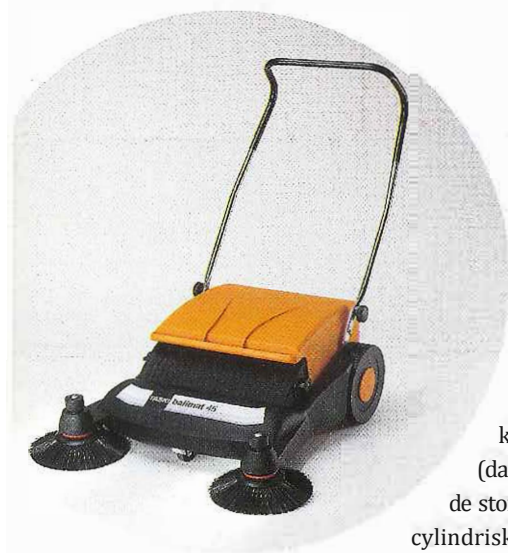

# TASKI balimat 45

Det smarta sättet att sopa

TASK! balimat 45 sopmaskin stadar upp till fem ganger snabbare an en vanlig kvast. TASK! balimat 45 ar fardig att anvanda vid leverans och ger ett utmarkt stadresultat pa alla harda golv bade inne och ute. TASKI balimat 45 klarar av att sopa upp till 1000 m<sup>2</sup> per timme.

Enkelt monterad sop for snabb och enkel avfallshantering.

Maskinens laga vikt och stora hjul gor den latt att manovrera och underlattar stadningen. Dubbelsidiga borstar nar aven till horn och kanter och sopar fram smuts (damm sand, lov och papper) till de stora cylinderborstar. De tva cylindriska borstarna sopar sedan allt smuts och avfall vidare till sopbehallaren.

For att uppnå bästa stadresultat ar bade sidoborstarna och de stora cylindriska borstarna justerbara i hojddled.

Sidoborstarna byts snabbt och enkelt utan att nagra verktyg behövs.

Kompakt design och hopfallbart handtag forendrar forvaringen.